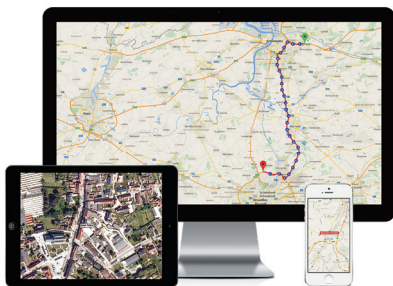

## BESCHERM EN BEHEER UW VOERTUIGEN MET TRACKING

De optimale oplossing om uw voertuigen te beheren en te beveiligen is het Track & Tracesysteem van GeoTracer! Bovendien bieden wij verschillende opties aan met overzichtelijke rapportage voor een vereenvoudigde administratie.

### OVERZICHTELIJK EN EFFICIËNT

Verliest u ook zoveel tijd wanneer u geen overzicht krijgt over uw voertuigen, en maakt u hierdoor onnodige kosten? Verhoog uw rendement dankzij het Track & Tracesysteem van GeoTracer: zo weet u steeds waar elk van uw voertuigen zich bevindt! In onze gebruiksvriendelijke applicatie kunt u hiervan een globaal overzicht in real time raadplegen, alsook de routehistoriek. Bovendien kunt u het werk- en privégebruik van het voertuig scheiden, en is het mogelijk om de kilometerheffing te verifiëren.

#### ✓ Handig overzicht van uw voertuigen op kaart

In onze gebruiksvriendelijke applicatie krijgt u een globaal overzicht op kaart van de locaties van al uw voertuigen in real time. Daarnaast kunt u steeds de historiek van de afgelegde routes raadplegen.

#### ✓ Overzichtelijke rapportages

Via onze applicatie krijgt u toegang tot overzichtelijke rapporten in Excel of pdf over het gebruik van het voertuig: een duidelijke historiek van de afgelegde weg, de gereden snelheid, stopplaatsen, weekendgebruik, de kilometerheffingberekening... Met deze gegevens kunt u o.a. ook eenvoudig aantonen dat het bedrijfsvoertuig enkel voor professionele doeleinden wordt gebruikt (zie VVA-belasting).