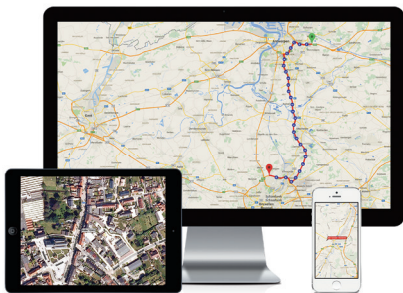

TRACK & TRACE, FLEET MANAGEMENT & ANTI-DIEFSTALSYSTEEM

BEVEILIG JE MACHINE TEGEN DIEFSTAL

Een machine heeft vaak een grote waarde en is een gemakkelijk doelwit voor diefstal. Daarom is het belangrijk om machines degelijk te beveiligen.

BETROUWBAAR EN EFFICIËNT

GeoTracer gaat een stap verder in het beveiligen van uw machine: wij bieden een unieke oplossing aan die voor extra bescherming zorgt wanneer sabotage (jamming) of ongeplande verplaatsingen optreden. Ons compact, waterdicht systeem wordt heel discreet op uw machine gemonteerd. Naast diefstalpreventie kan dit systeem ook gebruikt worden om draaiuren te registreren.

UW VOORDELEN

- ✓ **Anti-diefstal + tracking**
Bij een onderbreking van het signaal wordt een alarmmelding via SMS en/of e-mail of een noodsignaal verstuurd. Bovendien kunt u elk moment de actuele locatie van uw eigendom bekijken via onze app. Bij afwijkingen kan een startonderbreking ingezet worden.
- ✓ **Draaiuren opvolgen**
Naast diefstalpreventie kan dit systeem ook gebruikt worden om informatie te registreren: het aantal draaiuren wordt automatisch en nauwkeurig bijgehouden zodat u op tijd een onderhoud kan plannen.
- ✓ **Handig overzicht bij verhuur**
Ook wanneer u uw machines verhuurt, krijgt u een beter overzicht en controle van het gebruik en de actuele positie dankzij de oplossing van GeoTracer. Handig om efficiënt uw machinepark te beheren en achteraf een foutloze factuur uit te sturen!