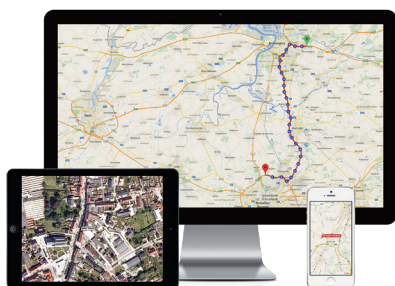

GEOTRACER

TO PROTECT & TO MANAGE

TRACK & TRACE, FLEET MANAGEMENT & SYSTÈME ANTIVOL

GÉREZ VOTRE MATÉRIEL AVEC **RFID**

RFID signifie « Identification par fréquence radio » : par le biais de la communication sans fil, nous pouvons donner un aperçu de la localisation de votre matériel.

CLAIR ET EFFICACE

Il est inévitable de perdre parfois l'aperçu de votre matériel/de vos outils. Grâce à la technologie RFID, vous connaissez toujours la dernière localisation de votre matériel par l'intermédiaire du logiciel de GeoTracer. GeoTracer propose un large assortiment d'onglets RFID dans différents formats et formes.

VOS AVANTAGES

**MOINS DE
1 EURO*
PAR JOUR**

- ✓ **Gardez un aperçu**
Grâce à la technologie RFID, nous pouvons vous donner un aperçu clair de l'endroit où se trouve votre matériel ou vos outils. Un récepteur RFID dans votre véhicule ou sur votre chantier enregistre le signal RFID et aborde votre matériel de cette manière.
- ✓ **Économisez du temps et de l'argent**
Économisez du temps lors de la recherche de votre matériel : grâce à notre logiciel, vous pouvez voir en un coup d'œil où tout se trouve, ainsi que l'historique et auprès de quel véhicule.
- ✓ **Vous pouvez faire face au vol**
Si vos outils ont disparu, vous pouvez toujours vérifier où votre matériel a été détecté pour la dernière fois.