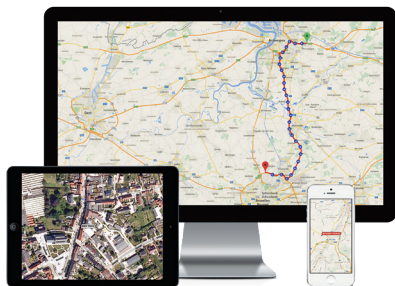

GEOTRACER

TO PROTECT & TO MANAGE

TRACK & TRACE, FLEET MANAGEMENT & ANTI-DIEFSTALSYSTEEM

BESCHERM EN BEHEER UW VOERTUIGEN MET TRACKING

De optimale oplossing om uw voertuigen te beheren en te beveiligen is het Track & Tracesysteem van GeoTracer! Bovendien bieden wij verschillende opties aan met overzichtelijke rapportage voor een vereenvoudigde administratie.

OVERZICHTELIJK EN EFFICIËNT

Verliest u ook zoveel tijd wanneer u geen overzicht krijgt over uw voertuigen, en maakt u hierdoor onnodige kosten? Verhoog uw rendement dankzij het Track & Tracesysteem van GeoTracer: zo weet u steeds waar elk van uw voertuigen zich bevindt! In onze gebruiksvriendelijke applicatie kunt u hiervan een globaal overzicht in real time raadplegen, alsook de routehistoriek. Bovendien kunt u het werk- en privégebruik van het voertuig scheiden, en is het mogelijk om de kilometerheffing te verifiëren.

UW VOORDELEN

**MINDER DAN
0,50 EURO*
PER DAG**

✓ **Handig overzicht van uw voertuigen op kaart**

In onze gebruiksvriendelijke applicatie krijgt u een globaal overzicht op kaart van de locaties van al uw voertuigen in real time. Daarnaast kunt u steeds de historiek van de afgelegde routes raadplegen.