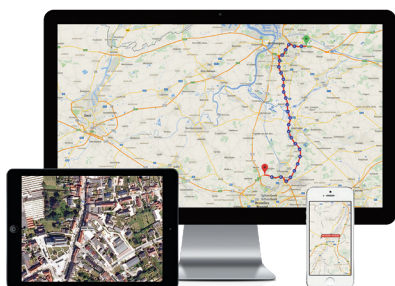

GEOTRACER
TO PROTECT & TO MANAGE

TRACK & TRACE, FLEET MANAGEMENT & SYSTÈME ANTIVOL

CALCUL EFFICACE DE LA MOBILITÉ & ENREGISTREMENT SIMPLE DU TEMPS

GeoTracer propose une solution avec laquelle chaque conducteur et passager peut s'identifier dans le véhicule. De cette manière, la mobilité et, si vous le souhaitez, les heures prestées peuvent être calculées.

EFFICACE ET FIABLE

Par l'intermédiaire d'une unité intégrée dans le véhicule, nous calculons les kilomètres parcourus par chauffeur et par passager. Grâce à l'application, nous pouvons fournir un rapport précis que vous pouvez utiliser pour le calcul de la mobilité ou, en option, pour le calcul des heures de travail par travailleur.